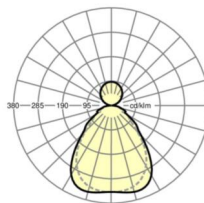

CHARAKTERYSTYKA

Numer katalogowy	46205626174
Numer EAN	4020863380817
Numer taryfy celnej	94051190
Znak jakości	IP 20, Klasa ochronności I, BAP 65° < 3000, F, Indoor, CE
Klasa odporności IK	IK02
Temperatura otoczenia	ta 25°C
Okres gwarancji	5 lata
Możliwość dofinansowania ze środków państwowych	BEG – dofinansowanie do domów energooszczędnych (ważne tylko dla Niemiec)

ELEKTROTECHNIKA

Zasilacz	Elektroniczny sterownik DALI (1 szt.)
Light Control	netlife flex10L
Moc systemowa	48W
Napięcie sieciowe	230V/50Hz
Automat z bezpiecznikami (prąd rozruchowy)	12 szt./B10, 20 szt./B16, 21 szt./C10, 33 szt./C16
Klasa efektywności energetycznej/Źródło światła	D

TECHNIKA ŚWIETLNA

Wyposażenie	LED, współczynnik oddawania barw/kolor światła CRI ≥ 80 / 3000K
Tolerancja koloru (MacAdam)	3SDCM
Nominalny strumień świetlny	5932lm
Trwałość LED	50000h L90/B10 (Tq 25°C)
Wydajność oprawy	125lm/W
UGR pop./pod.	16.8 / 16.1

DEEP-LINK

<https://www.regiolux.de/pl/article/46205626174>