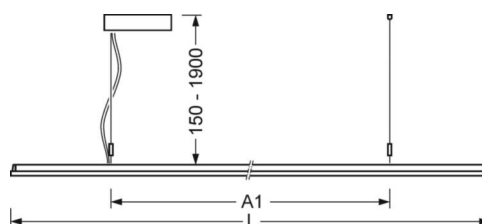

DEEP-LINK

<https://www.regiolux.de/pl/article/46205626174>

Odnosnik	LED 5900lm 830
ηLB	100 %
Φ ↓/↑	74 % / 26 %
UGR pop./pod.	16.8 / 16.1
BAP	65° < 3000cd/m ²

MECHANIKA

Kolor obudowy	czarny RAL 9005
Wymiary (DxSzxW/ŚrxW)	1558mm x 321mm x 24mm
Masa (netto)	6.2kg
Rodzaj montażu	Montaż pojedynczy zwieszakowy, Montaż pasm świetlnych zwieszakowych

Wymiary

L	1558 mm	Długość
B	321 mm	Szerokość
H	24 mm	Wysokość
A1	900 mm	Odstęp mocowań przy montażu pojedynczym
P min	150 mm	Minimalna długość wieszaka
P max	1900 mm	Maksymalna długość wieszaka

LC SYSTEM