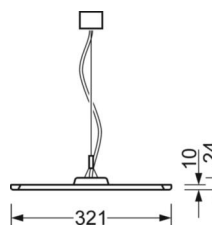

DEEP-LINK

<https://www.regiolux.de/pl/article/46205626174>

Odnosnik	LED 5900lm 830
ηLB	100 %
Φ ↓/↑	74 % / 26 %
UGR pop./pod.	16.8 / 16.1
BAP	65° < 3000cd/m ²

MECHANIKA

Kolor obudowy	czarny RAL 9005
Wymiary (DxSzxW/ŚrxW)	1558mm x 321mm x 24mm
Masa (netto)	6.2kg
Rodzaj montażu	Montaż pojedynczy zwieszakowy, Montaż pasm świetlnych zwieszakowych

Wymiary

L	1558 mm	Długość
B	321 mm	Szerokość
H	24 mm	Wysokość
A1	900 mm	Odstęp mocowań przy montażu pojedynczym
P min	150 mm	Minimalna długość wieszaka
P max	1900 mm	Maksymalna długość wieszaka

LC SYSTEM